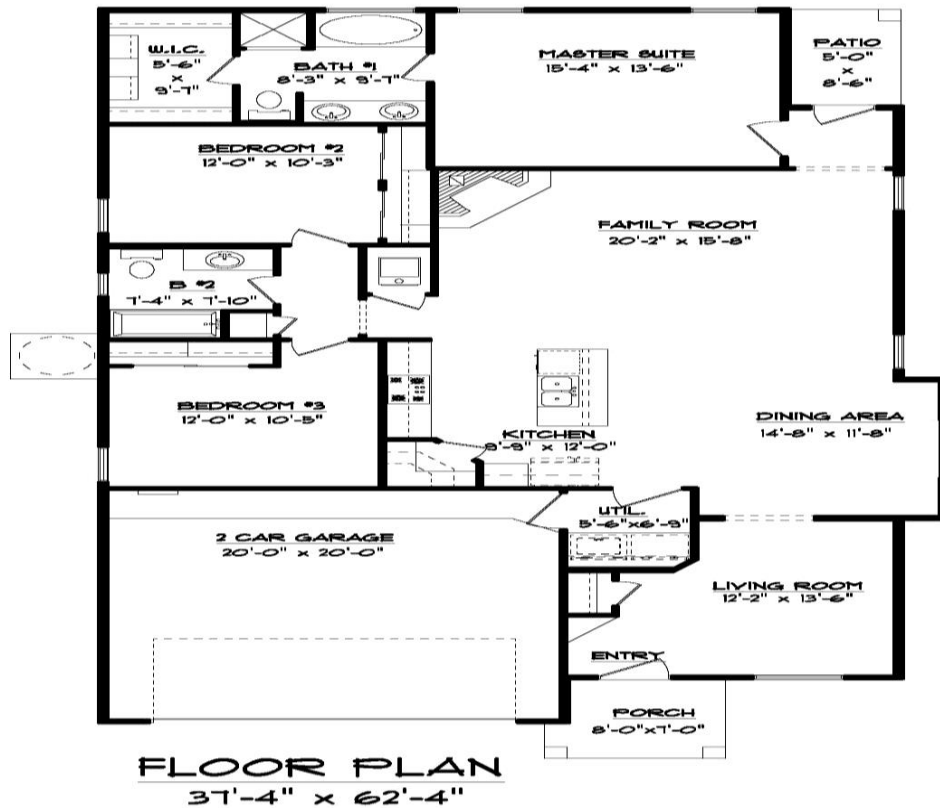

# La España T.R.

245 Selwood Dr.

**FRONT ELEVATION**

1,734 Sq. Ft.~3 Bedrooms~2 Bathrooms~2 Car Garage